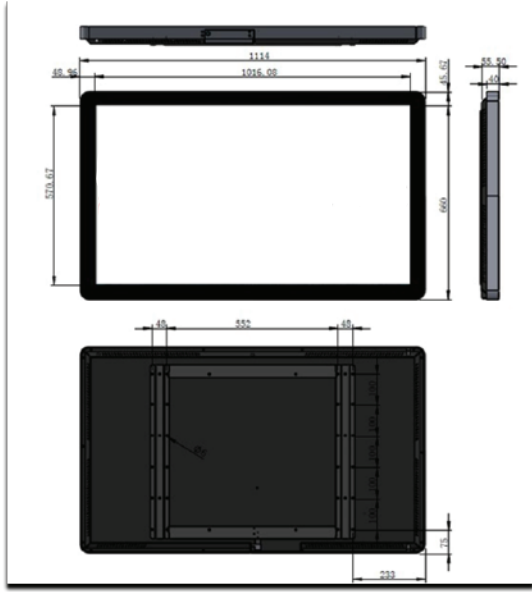

RICON i-Display market, mağaza veya dükkanların güncel kampanyaları, fırsat ürünleri ve diğer reklam ve promosyon ilanlarının verimli şekilde görüntülenmesi ve uzaktan merkezi olarak yönetilebilmesini sağlar. i-Display ürünlerimiz, yatay veya dikey olarak iç mekana veya pencerelere konumlandırılabilir şekilde tasarlanmıştır. İçerik yönetim yazılımımız hem video hem altyazı metin hem de afiş ve poster gösterimini merkezden bir operatör tarafından tek bir seferde veya bölgesel olarak yönetilebilir. İçerik yönetim yazılımımız tasarlamaya da imkan vermektedir.

i-Display S8000 Hızlı Özellikler

i-Display

- 3G şebekesi üzerinden merkez ile bağlantı
- Network 850/900/1800/1900MHz
- 47" Ekran büyüklüğü
- 60.000 saat cihaz ömrü
- 2 adet 10W gömülü hoparlör
- Android işletim sistemi
- 1114mm(Yükseklik) 660mm(En) 55mm(Derinlik)
- LG Marka Orijinal LCD Panel