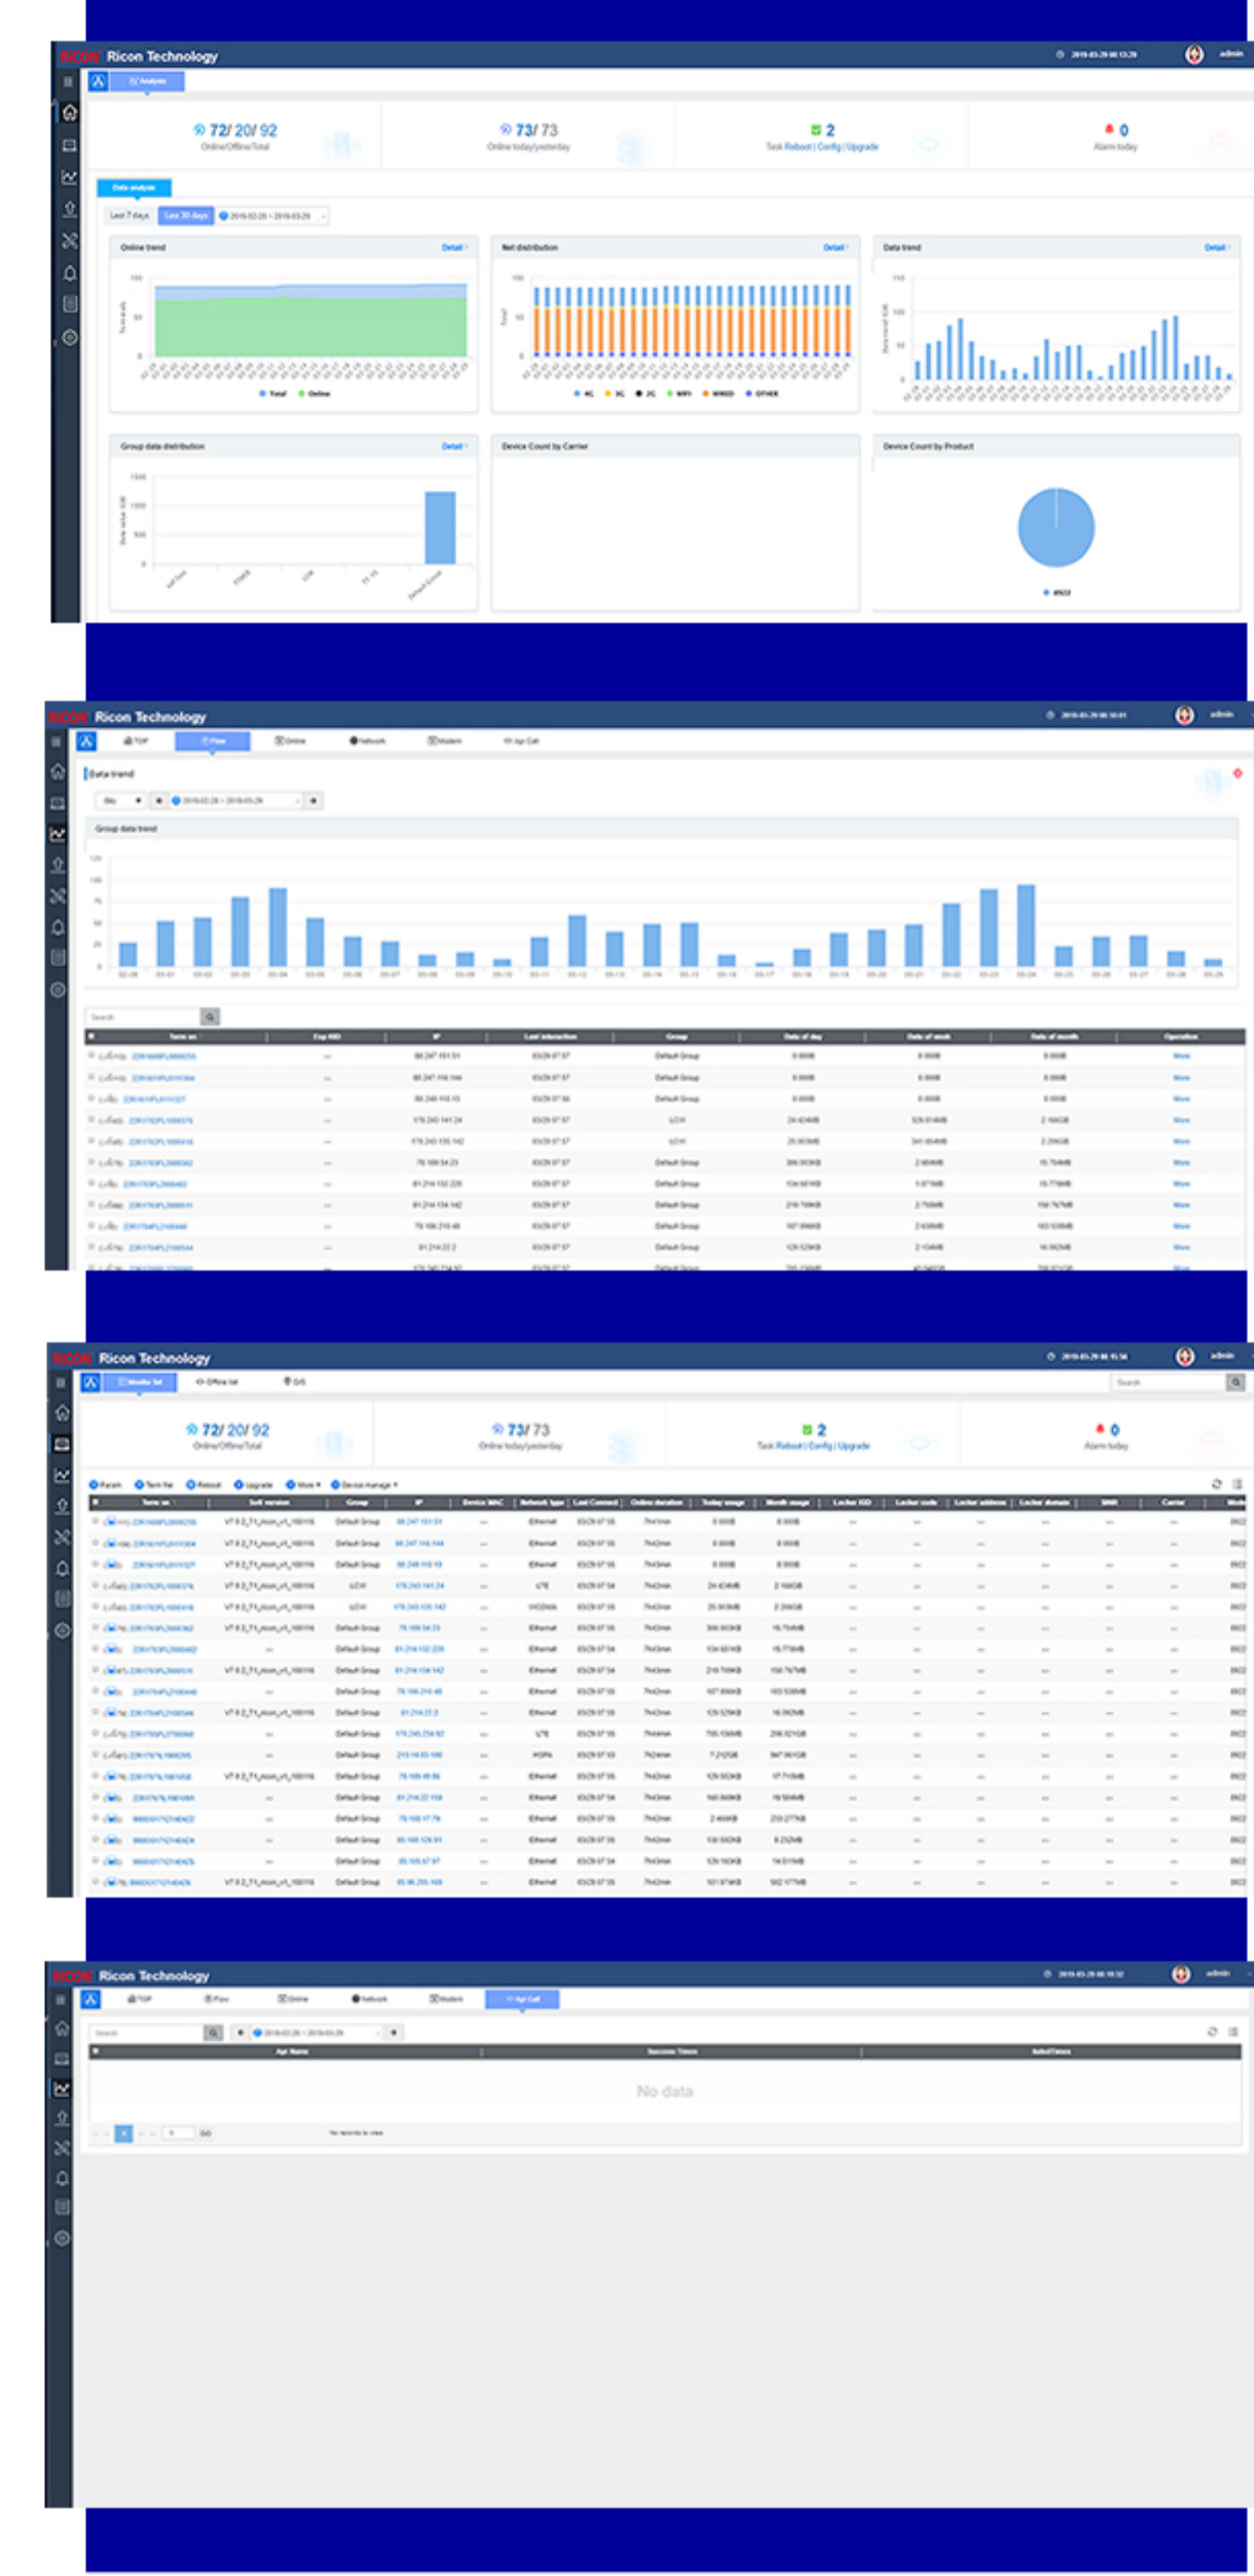

Monitor list Offline list GIS

72/ 20/ 92 Online/Offline/Total

72/ 73 Online today/yesterday

2 Task Reboot | Config | Upgrade

0 Alarm today

Param Term file Reboot Upgrade More Device manage

Term sn	Soft version	Group	IP	Device MAC	Network type	Last Connect	Online duration	Today usage	M
(-113) 22R1608FL0800255	V7.0.2_T1_ricon_v1_180116	Default Group			Ethernet	03/26 14:55	14h37min	0.000B	
(-113) 22R1611FL0111304	V7.0.2_T1_ricon_v1_180116	Default Group			Ethernet	03/26 14:55	14h37min	0.000B	
(0) 22R1611FL0111327	V7.0.2_T1_ricon_v1_180116	Default Group			Ethernet	03/26 14:54	14h38min	0.000B	

RICON RMS Yönetim Sistemi

RICON RMS Yönetim Sistemi, veri bağlantısı için donanım (3G/4.5G yönlendiricileri) ve yazılım (RMS Yönetim Sistemi) sağlar.

RICON 3G/4.5G yönlendiricileri, grafiksel kullanıcı web arayüzü (GUI) kullanılarak veya RICON RMS Yönetim Sistemi kullanılarak son derece kolayca yapılandırılabilir. RICON RMS Yönetim Sistemi, RICON 3G/4.5G yönlendiricileri yönetme gücünün bir araya geldiği yerdir. Bu Sistem, tüm uzak noktalara erişim sağlayarak kullanıcıya donanım üzerinde nihai yönetim kontrolünü merkezi hale getirir. RICON RMS Yönetim Sistemi, veri aktarımı ve ağdaki binlerce 3G/4.5G yönlendirici ve mobil cihazın ağ teşhisi üzerinde tam kontrol sağlar.

RICON RMS Yönetim Sistemi'ne herhangi bir yerden uzaktan erişilebilir, kullanıcının çok kısa bir süre içinde herhangi bir problemi değerlendirmesini, tanılmasını, yönetmesini, kontrol etmesini ve çözmesini sağlayan birden fazla cihaz üzerinde uzak nokta kontrolü sağlar.

RICON RMS Yönetim Sistemi, büyük bir yönlendirici ağ kümesinin yönetilmesinin öngörülemez kabiliyetinde aşırı bir azalma sağlar;

Sistem, diğer değerli kaynakların yeniden dağıtılmasına izin verilmesiyle, sahip olma maliyeti üzerinde büyük bir etkisi vardır.