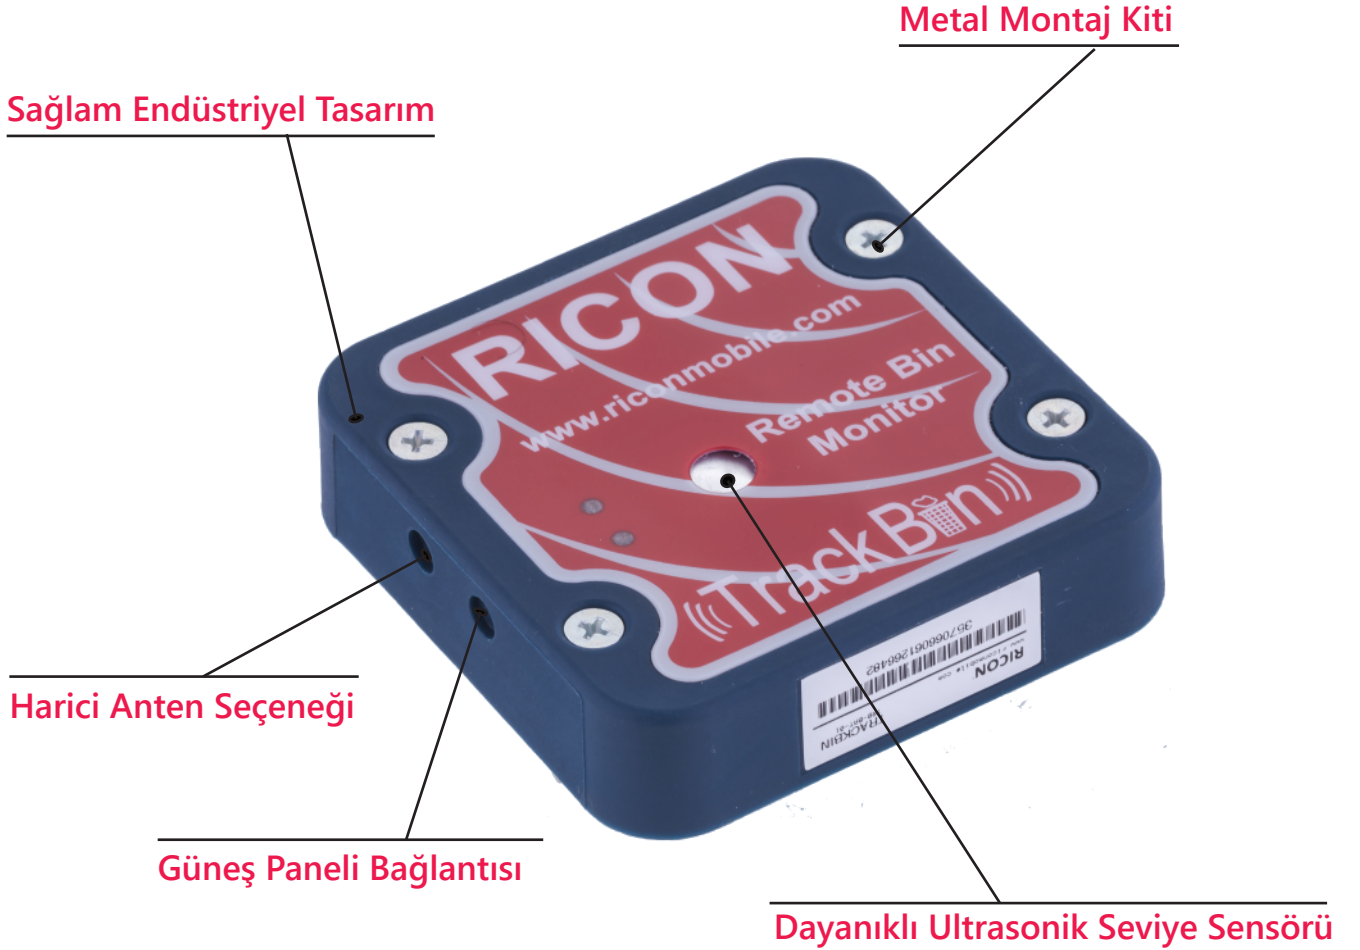

TRACKBIN Donanım İçeriği:

- » IP67 Özel sertleştirilmiş plastik malzemeden üretilmiş gövde
- » 92mm x 92mm x 23mm süper küçük boy
- » Hücrel erişim için 2G ve 3G (isteğe bağlı) GSM Modülü
- » İsteğe bağlı GPS Konumlandırıcı
- » Hassas ultrasonik seviye sensörü
- » Dahili sıcaklık sensörü
- » 4500mAh güçlü, şarj edilebilir pil modülü
- » İsteğe bağlı güneş paneli
- » İsteğe bağlı alarım montaj kiti

TRACKBIN Yazılım İçeriği:

- » Kolay Kurulum sunucu tarafı hizmetleri
- » Grafikselsel Web Kullanıcı Arabirimi
- » Kullanıcı dostu ve ergonomik kullanım
- » Yerel ve Bulut temel uygulaması
- » Kamyonlar için Android Tablet Uygulaması
- » Anında uyarı teknolojisi
- » İşlemler için Tam Harita Görünümü
- » Anında yayınlama özelliğine sahip akıllı yönlendirme
- » Müşteri Yönetimi ve raporlama
- » Gelişmiş kullanıcı / grup / müşteri yönetimi